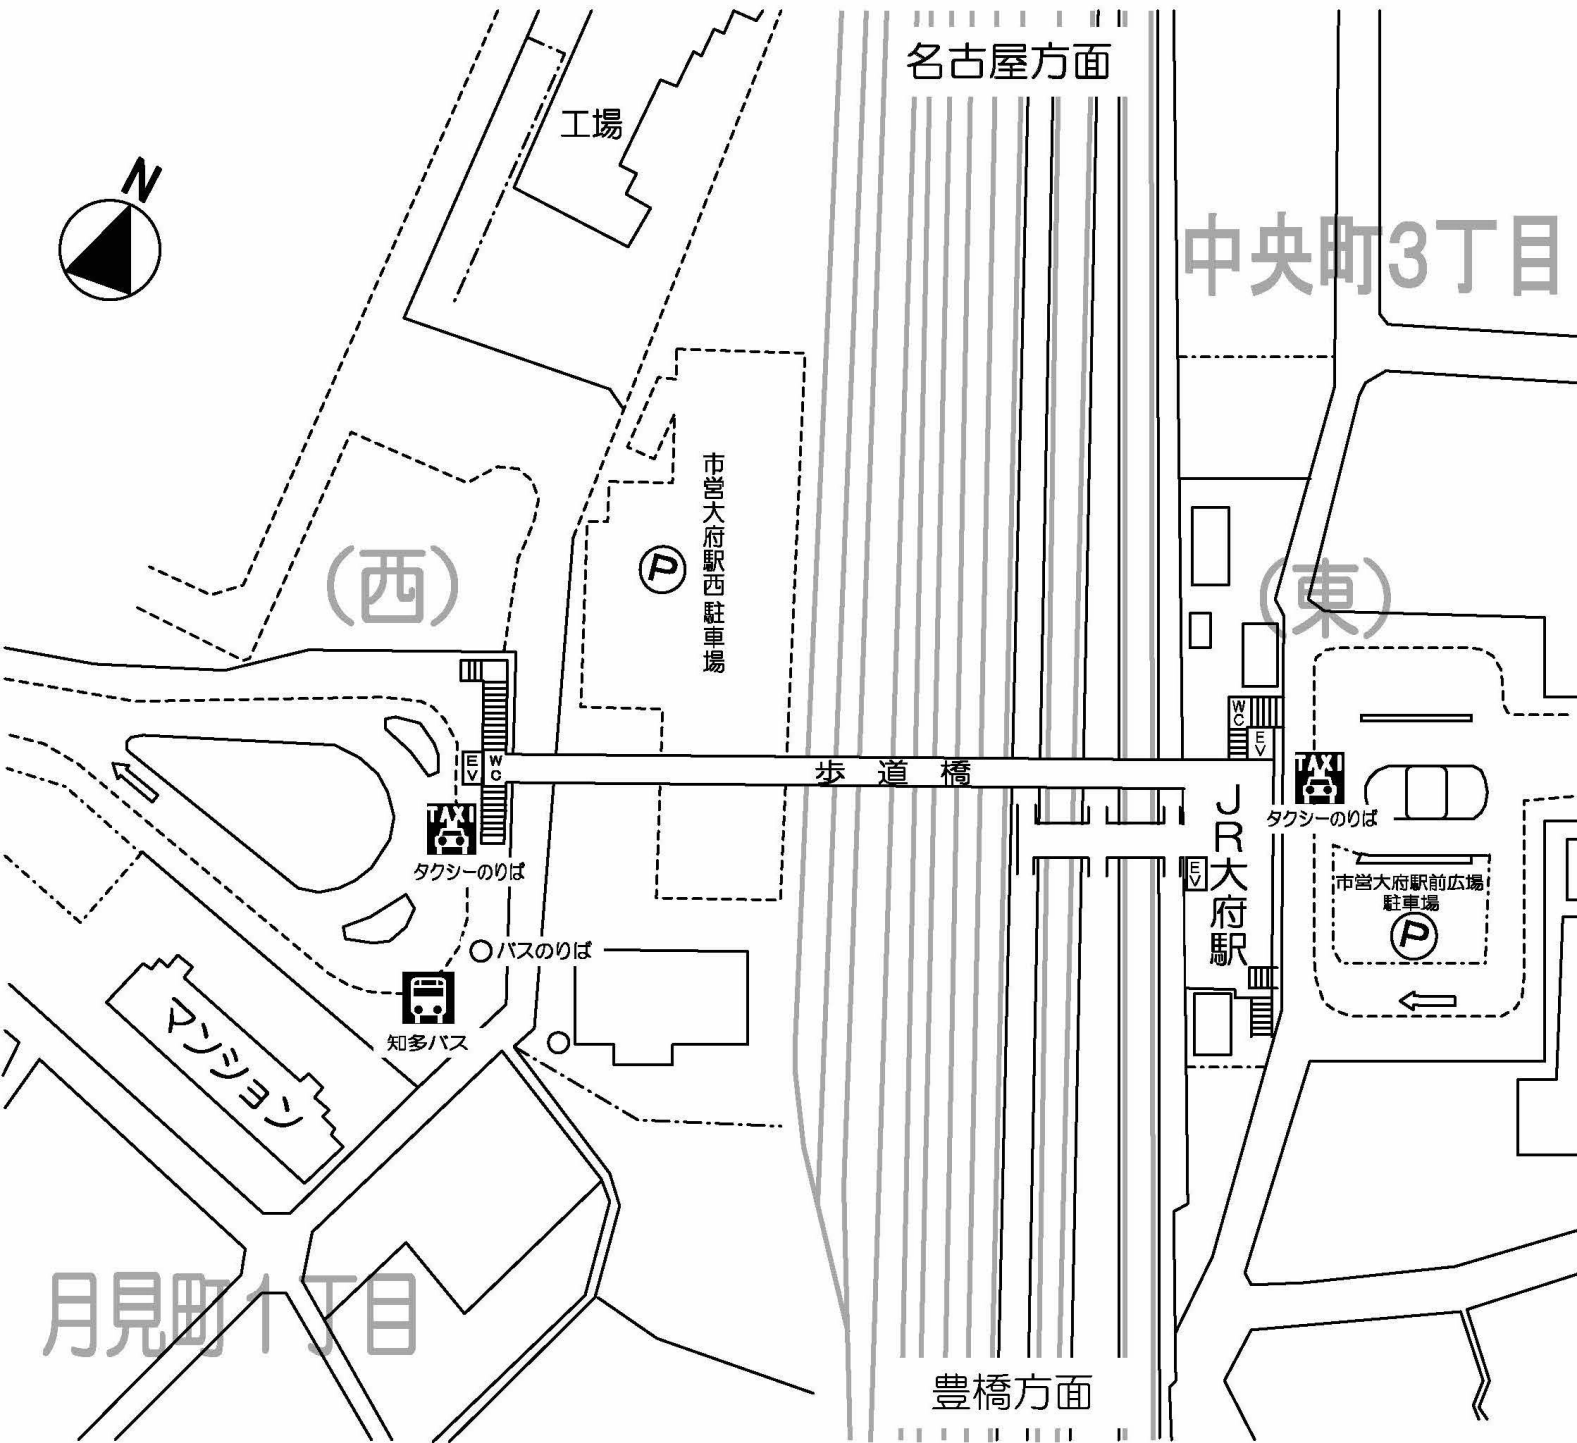

# JR大府駅周辺図

実験動物  
施設棟  
Experimental  
Animal Facility

第6診療棟  
Hospital Building 6

第2研究棟  
Research Building 2

バイオバンク棟  
Biobank

第4診療棟  
Hospital Building 4

第3診療棟  
Hospital Building 3

第3  
研究棟  
Research  
Building 3

第1研究棟  
Research Building 1

新病棟  
(第2診療棟)  
Hospital Building 2

外来棟  
(第1診療棟)  
Hospital Building 1

第5診療棟  
Hospital Building 5

正面玄関

タクシー  
乗り場

バス  
乗り場

時間外出入口

救急入口

車椅子  
駐車場

時間外  
駐車場

駐輪場

職員駐車場