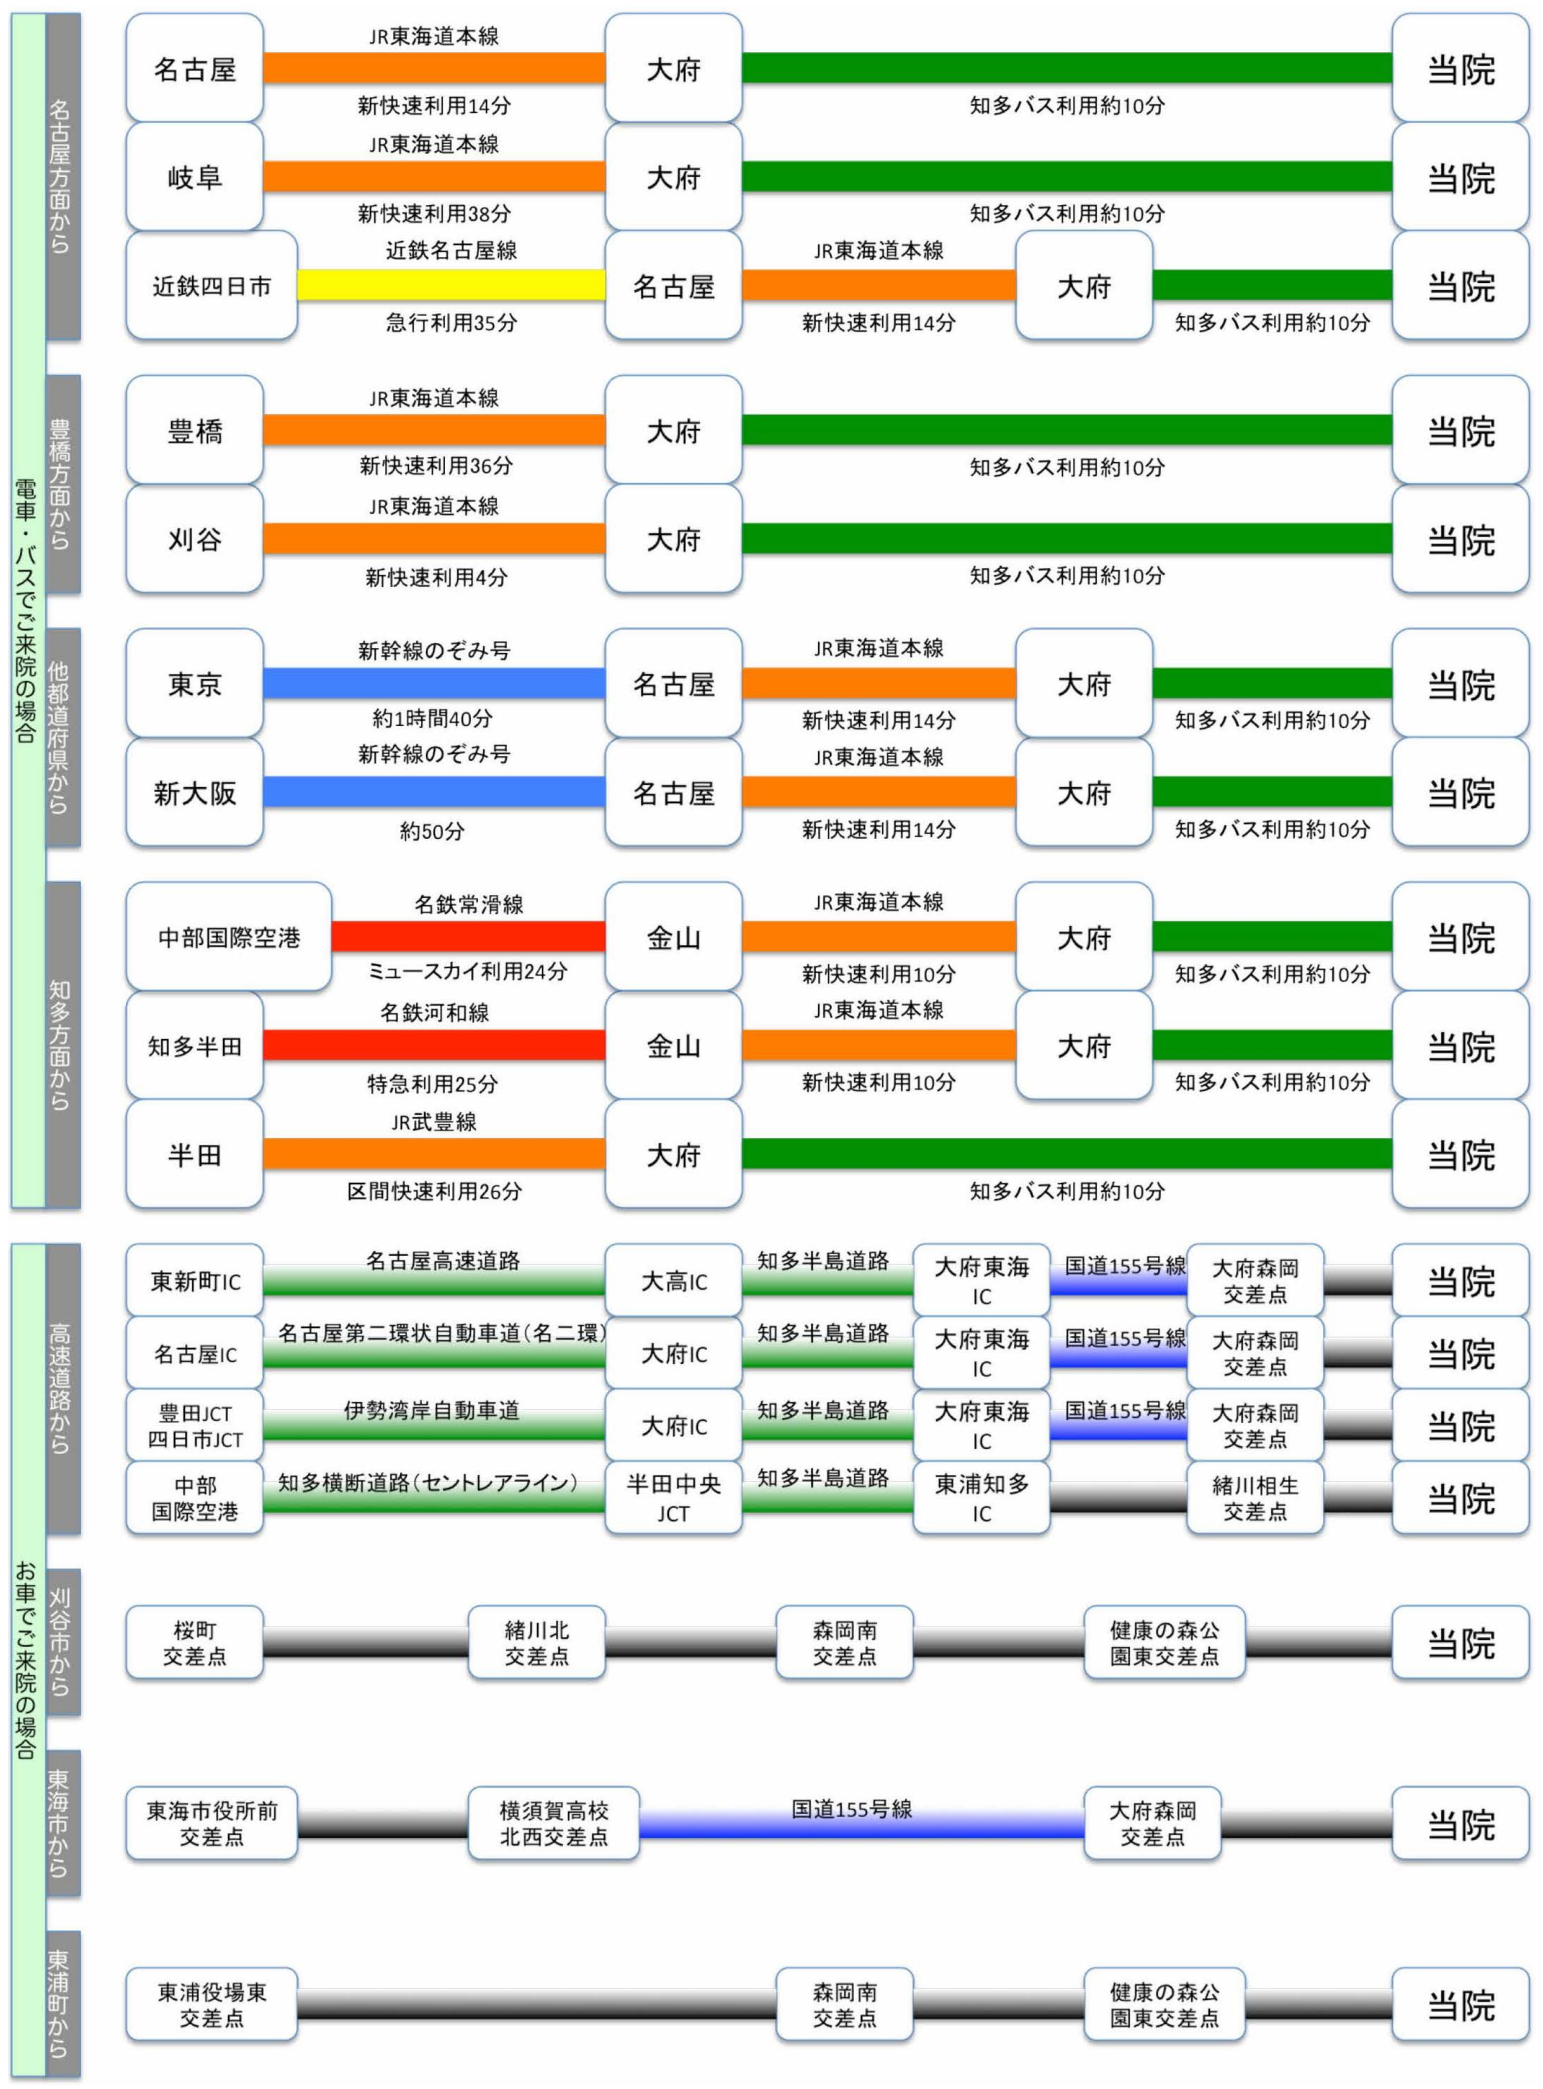

# JR大府駅周辺図

実験動物  
施設棟  
Experimental  
Animal Facility

第6診療棟  
Hospital Building 6

第2研究棟  
Research Building 2

バイオバンク棟  
Biobank

第4診療棟  
Hospital Building 4

第3診療棟  
Hospital Building 3

第3  
研究棟  
Research  
Building 3

第1研究棟  
Research Building 1

新病棟  
(第2診療棟)  
Hospital Building 2

外来棟  
(第1診療棟)  
Hospital Building 1

第5診療棟  
Hospital Building 5

正面玄関

タクシー  
乗り場

バス  
乗り場

時間外出入口

救急入口

車椅子  
駐車場

時間外  
駐車場

駐輪場

職員駐車場

# 国立長寿医療研究センター案内図

- |         |           |           |         |
|---------|-----------|-----------|---------|
| ① 第1診療棟 | ② 第2診療棟   | ③ 第3診療棟   | ④ 第4診療棟 |
| ⑤ 第5診療棟 | ⑥ 第6診療棟   | ⑦ 第1研究棟   | ⑧ 第2研究棟 |
| ⑨ 第3研究棟 | ⑩ バイオバンク棟 | ⑪ 実験動物施設棟 | ⑫ 教育研修棟 |