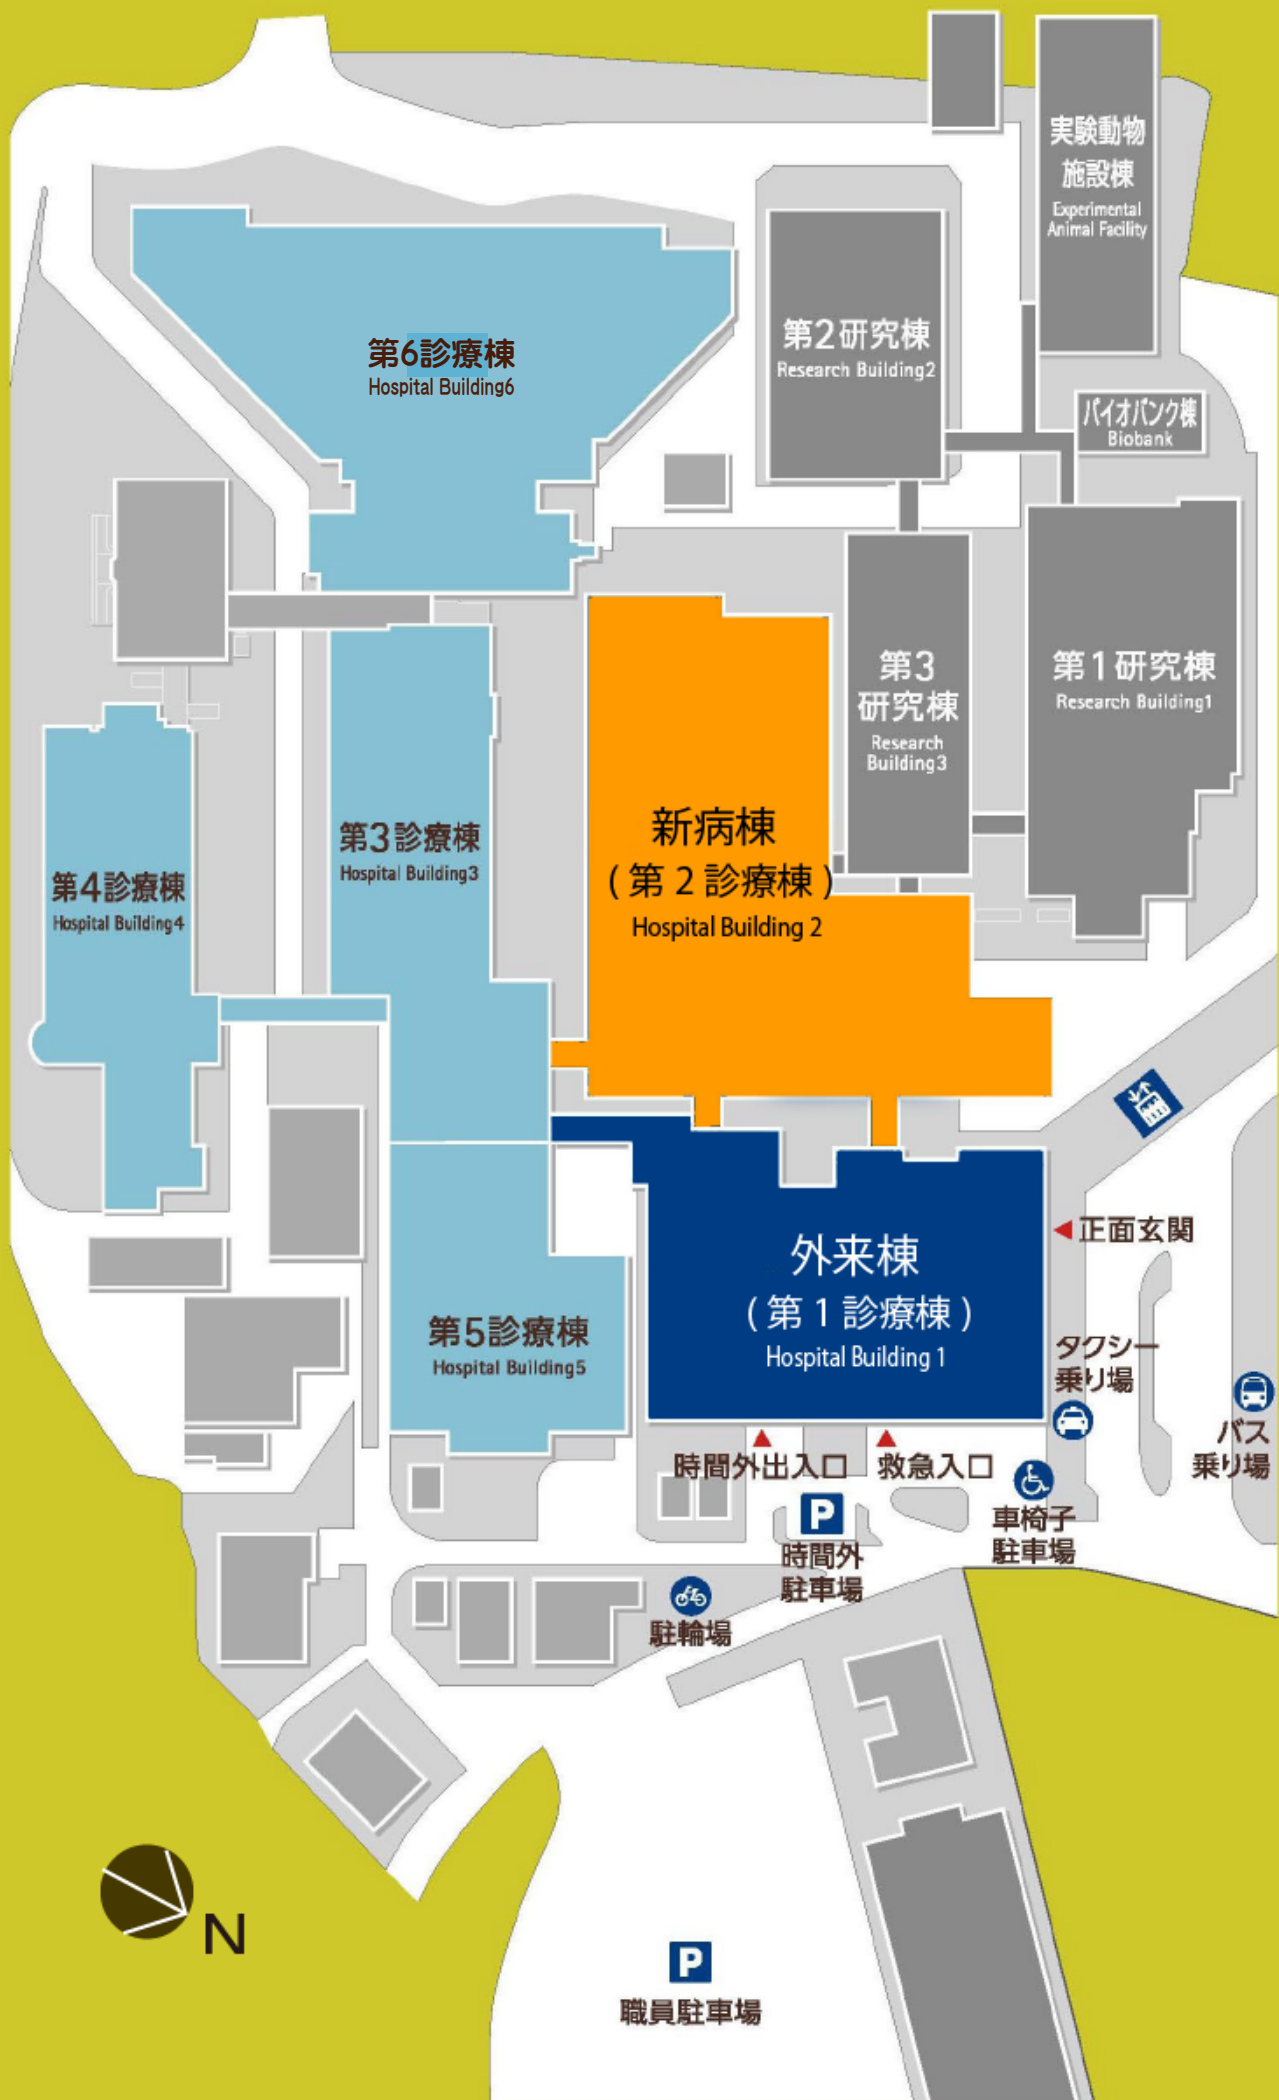

# JR大府駅周辺図

実験動物  
施設棟  
Experimental  
Animal Facility

第6診療棟  
Hospital Building 6

第2研究棟  
Research Building 2

バイオバンク棟  
Biobank

第4診療棟  
Hospital Building 4

第3診療棟  
Hospital Building 3

第3  
研究棟  
Research  
Building 3

第1研究棟  
Research Building 1

新病棟  
(第2診療棟)  
Hospital Building 2

外来棟  
(第1診療棟)  
Hospital Building 1

第5診療棟  
Hospital Building 5

正面玄関

タクシー  
乗り場

バス  
乗り場

時間外出入口

救急入口

車椅子  
駐車場

時間外  
駐車場

駐輪場

職員駐車場

# 国立長寿医療研究センター案内図

- |         |           |           |         |
|---------|-----------|-----------|---------|
| ① 第1診療棟 | ② 第2診療棟   | ③ 第3診療棟   | ④ 第4診療棟 |
| ⑤ 第5診療棟 | ⑥ 第6診療棟   | ⑦ 第1研究棟   | ⑧ 第2研究棟 |
| ⑨ 第3研究棟 | ⑩ バイオバンク棟 | ⑪ 実験動物施設棟 | ⑫ 教育研修棟 |